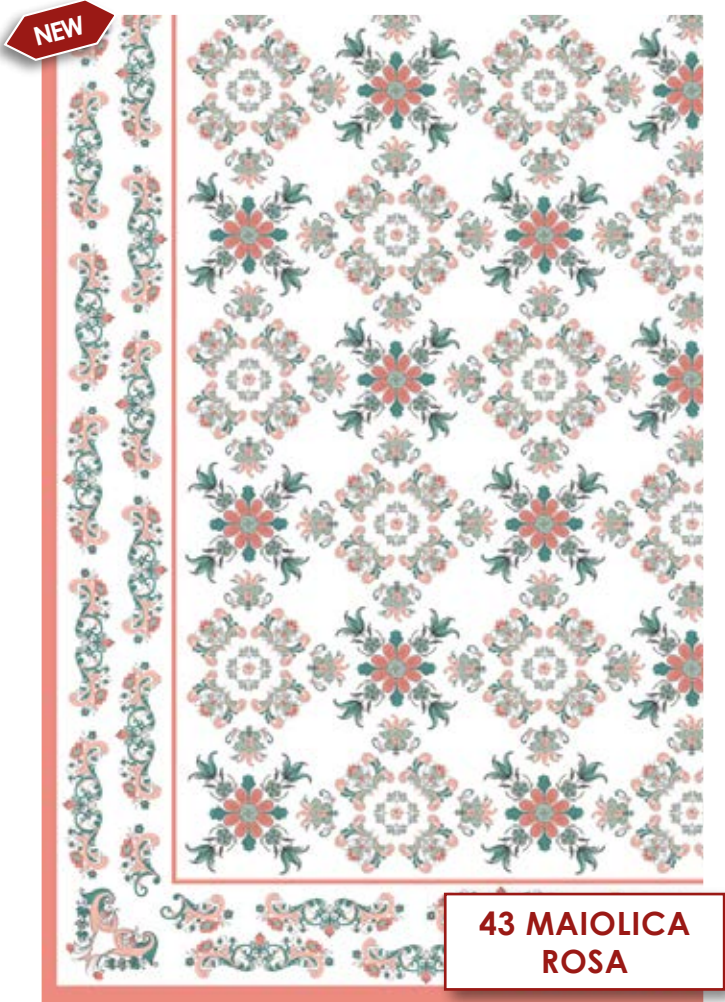

43 MAIOLICA ROSA