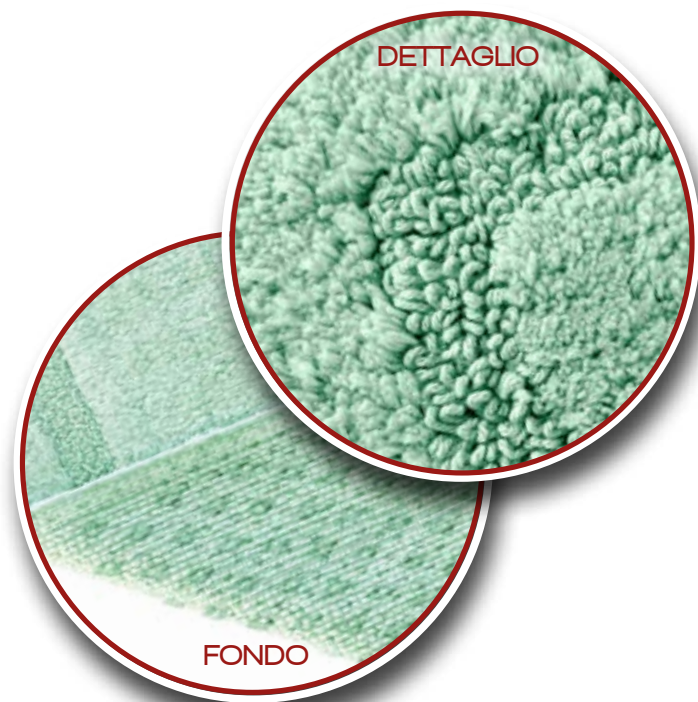

Misure disponibili: 50 x 80 cm
55 x 110 cm
60 x 130 cm

Caratteristiche:

-  100% cotone
-  tessuto a mano
-  peso: 1700 gr/m²
-  lavare a mano in acqua fredda la prima volta, poi in lavatrice a 30°
-  fondo con diamanti in lattice antiscivolo

PESCA

AZZURRO

BIANCO

GRIGIO

TAUPE

VERDE

Stintino

Misure disponibili: 50 x 80 cm
55 x 110 cm
60 x 130 cm

Caratteristiche:

-  100% cotone
-  tessitura jacquard
-  peso: 1400 gr/m²
-  lavare a mano in acqua fredda la prima volta, poi in lavatrice a 30°
-  fondo con diamanti in lattice antiscivolo

CORALLO

TOPO