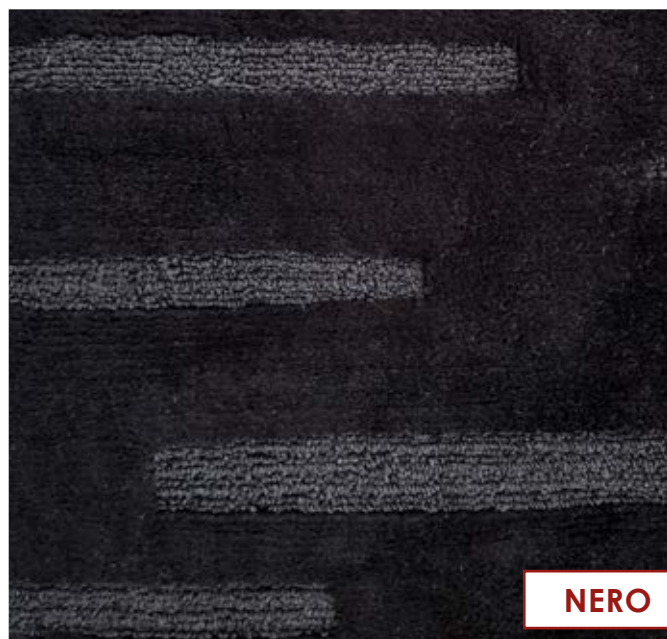

 fondo con diamanti in lattice antiscivolo

AZZURRO

VISONE

ROSA

LAMPONE

BEIGE

INDACO

NERO