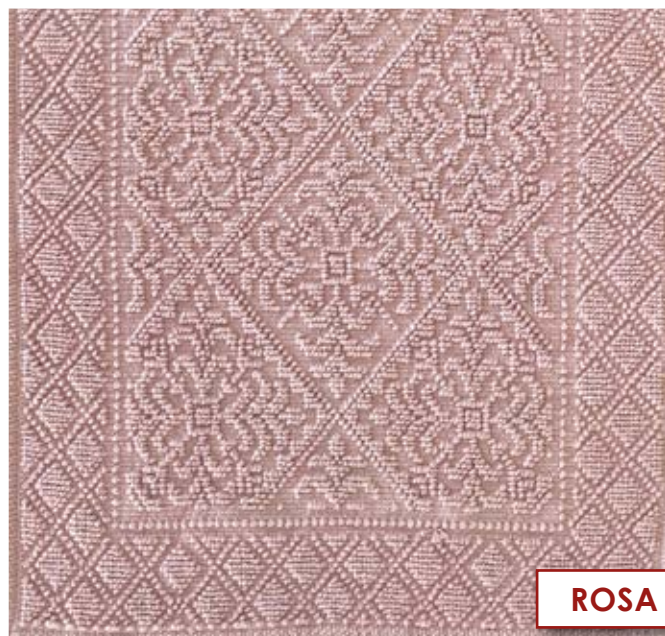

Caratteristiche:

-  100% cotone
-  tessitura jacquard
-  peso: 1400 gr/m²
-  lavare a mano in acqua fredda la prima volta, poi in lavatrice a 30°
-  fondo con diamanti in lattice antiscivolo

CORALLO

TOPO