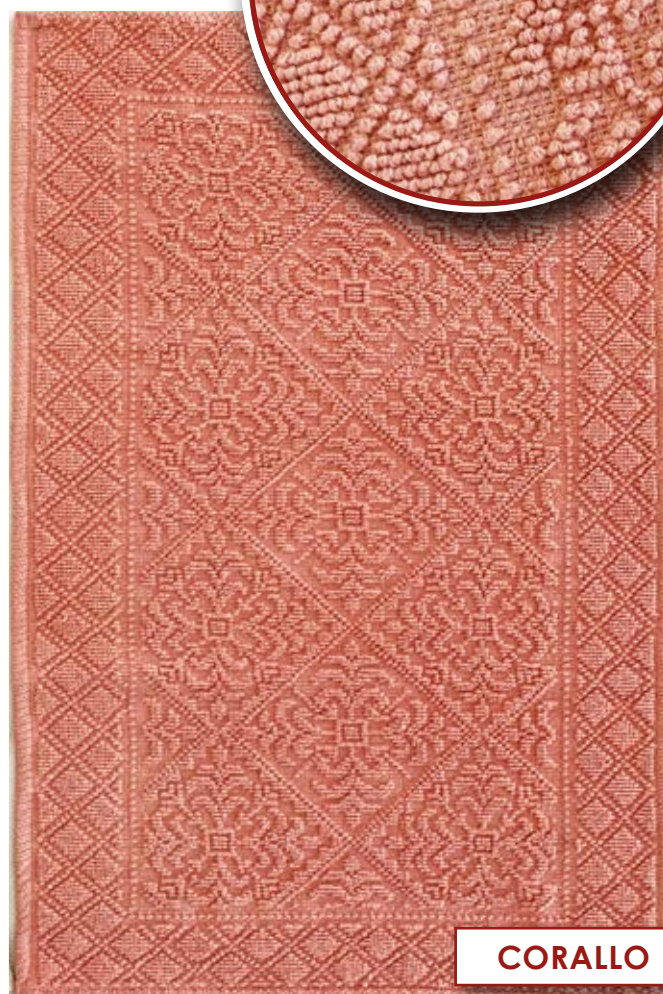

Caratteristiche:

- 100% cotone
- tessitura jacquard
- peso: 1400 gr/m²
- lavare a mano in acqua fredda la prima volta, poi in lavatrice a 30°
- fondo con diamanti in lattice antiscivolo