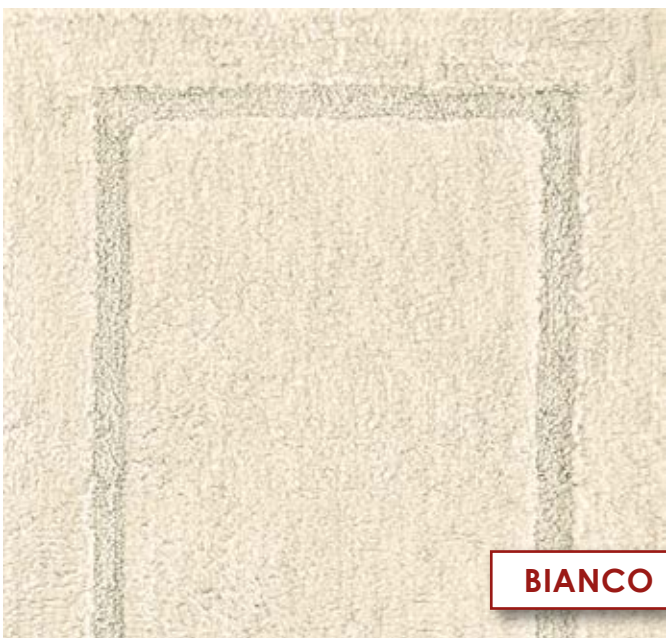

PESCA

AZZURRO

BIANCO

GRIGIO

TAUPE

VERDE

Stintino

Misure disponibili: 50 x 80 cm
55 x 110 cm
60 x 130 cm