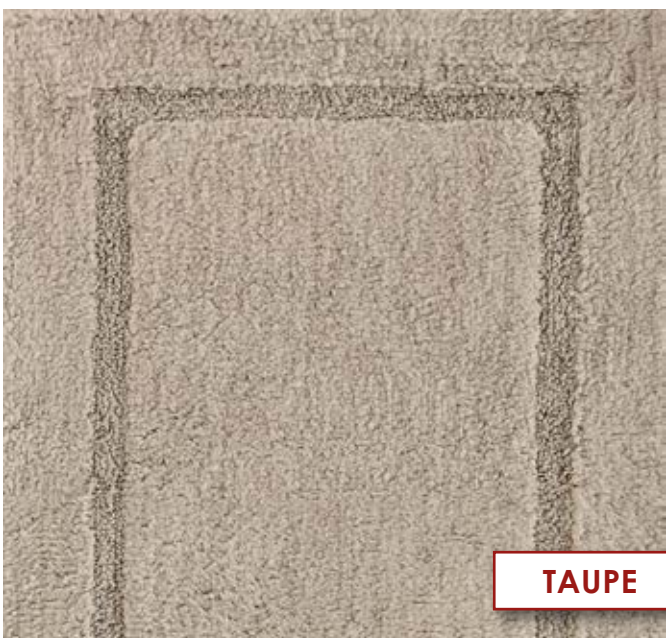

PESCA

AZZURRO

BIANCO

GRIGIO

TAUPE

VERDE

Stintino

Misure disponibili: 50 x 80 cm
55 x 110 cm
60 x 130 cm