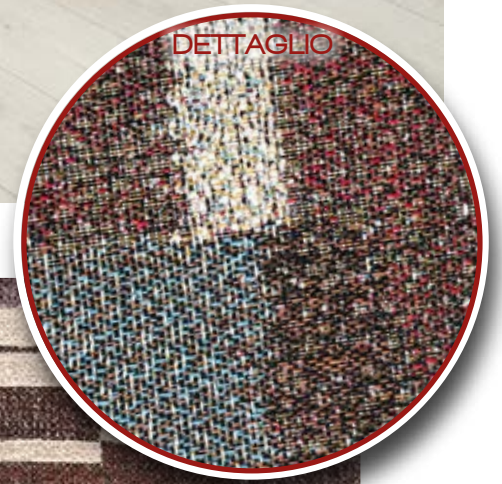

Misure disponibili: 45 x 75 cm
55 x 110 cm
55 x 140 cm
55 x 180 cm
55 x 220 cm

Caratteristiche:

- 49% poliestere, 26% cotone, 25% acrilico di ciniglia
- tessitura jacquard
- peso: 1020 gr/m²
- lavabile in lavatrice a 30°, lavaggio delicato
- fondo in lattice antiscivolo

MARRONE