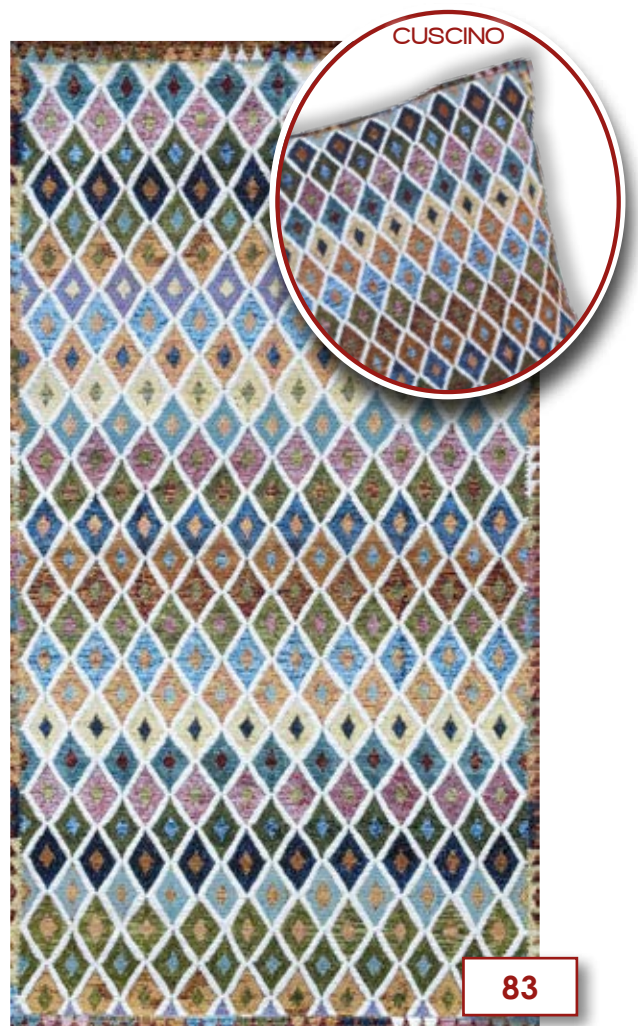

Caratteristiche:

49% poliestere, 26% cotone,
25% acrilico di ciniglia

tessitura jacquard

peso: 1020 gr/m²

lavabile in lavatrice a 30°, lavaggio delicato

fondo in lattice antiscivolo

154

Musa