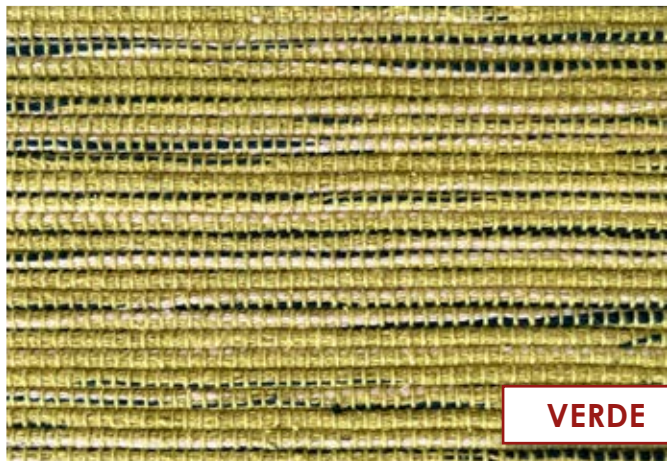

DETTAGLIO

FONDO

PANNA

GRIGIO

BEIGE

ARANCIONE

VERDE

GIALLO